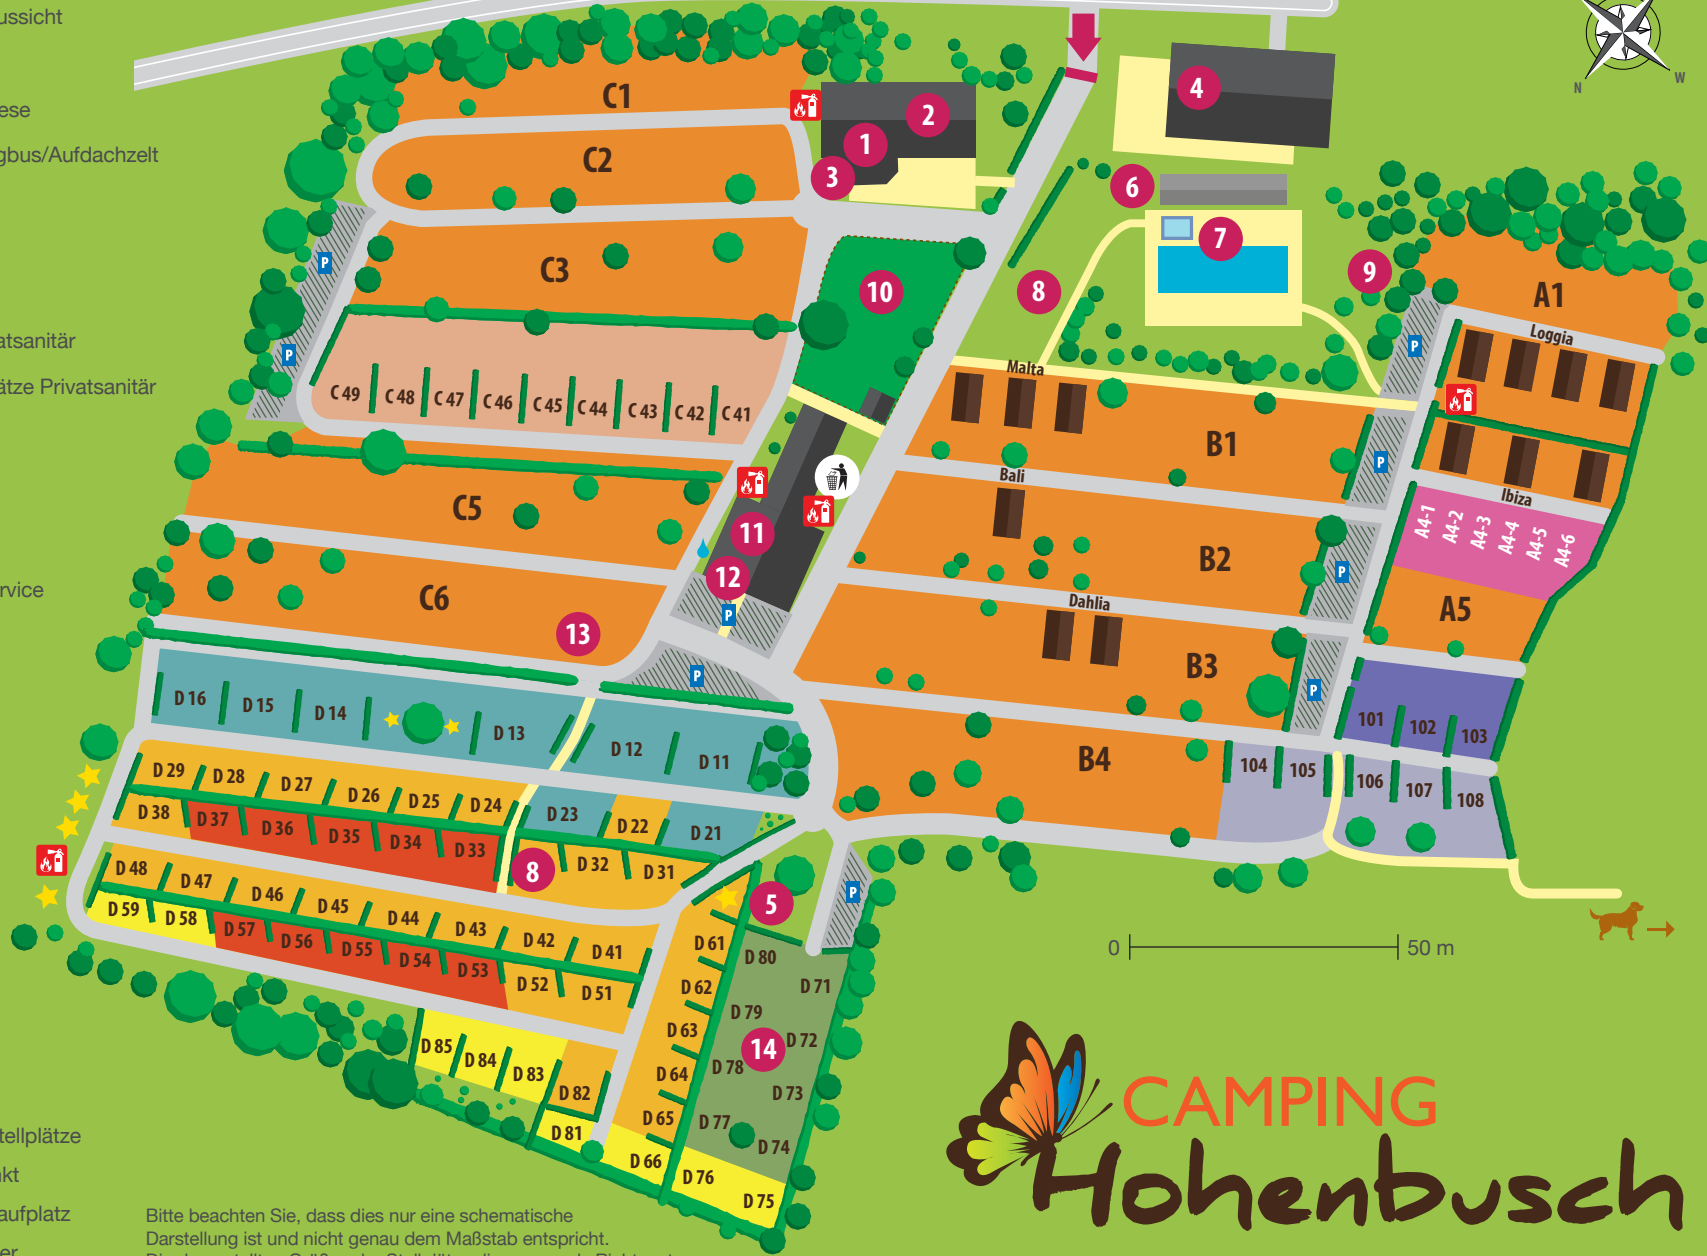

- 100 m<sup>2</sup> Stellplätze
- 100 m<sup>2</sup> Stellplätze - Schöne Aussicht
- 100 m<sup>2</sup> Reisemobilplätze
- 100 m<sup>2</sup> Stellplätze Campingwiese
- 100 m<sup>2</sup> Stellplätze für Campingbus/Aufdachzelt
- Mobilheime Jahresgäste
- 150 m<sup>2</sup> (16A) Komfortplätze
- 150 m<sup>2</sup> (10A) Komfortplätze
- 150 m<sup>2</sup> Komfortplätze mit Privatsanitär
- 150 m<sup>2</sup> Panorama - Komfortplätze Privatsanitär

- 1 Rezeption
- 2 Wäscherei & Post
- 3 Service-Station Wohnmobile
- 4 Gasthaus, Snacks, Terrasse, Brotservice
- 5 Ladestation für Elektroautos
- 6 Tischtennis
- 7 Schwimmbad
- 8 Spielplatz
- 9 Spielfeld
- 10 Streichelzoo
- 11 't Trefpunt Aufenthaltsraum
- 12 Sanitär
- 13 Sandkasten & Boccia
- 14 Federspielgeräte & Sandkasten
- 15 Start des Wanderweges

- Eingang
- Mobilheime
- Müllcontainer
- Parkplatz
- Wandererstellplätze
- Wasserpunkt
- Hundenauslaufplatz
- Feuerlöscher

0 |-----| 50 m

# CAMPING Hohenbusch

Bitte beachten Sie, dass dies nur eine schematische Darstellung ist und nicht genau dem Maßstab entspricht. Die dargestellten Größen der Stellplätze dienen nur als Richtwerte.